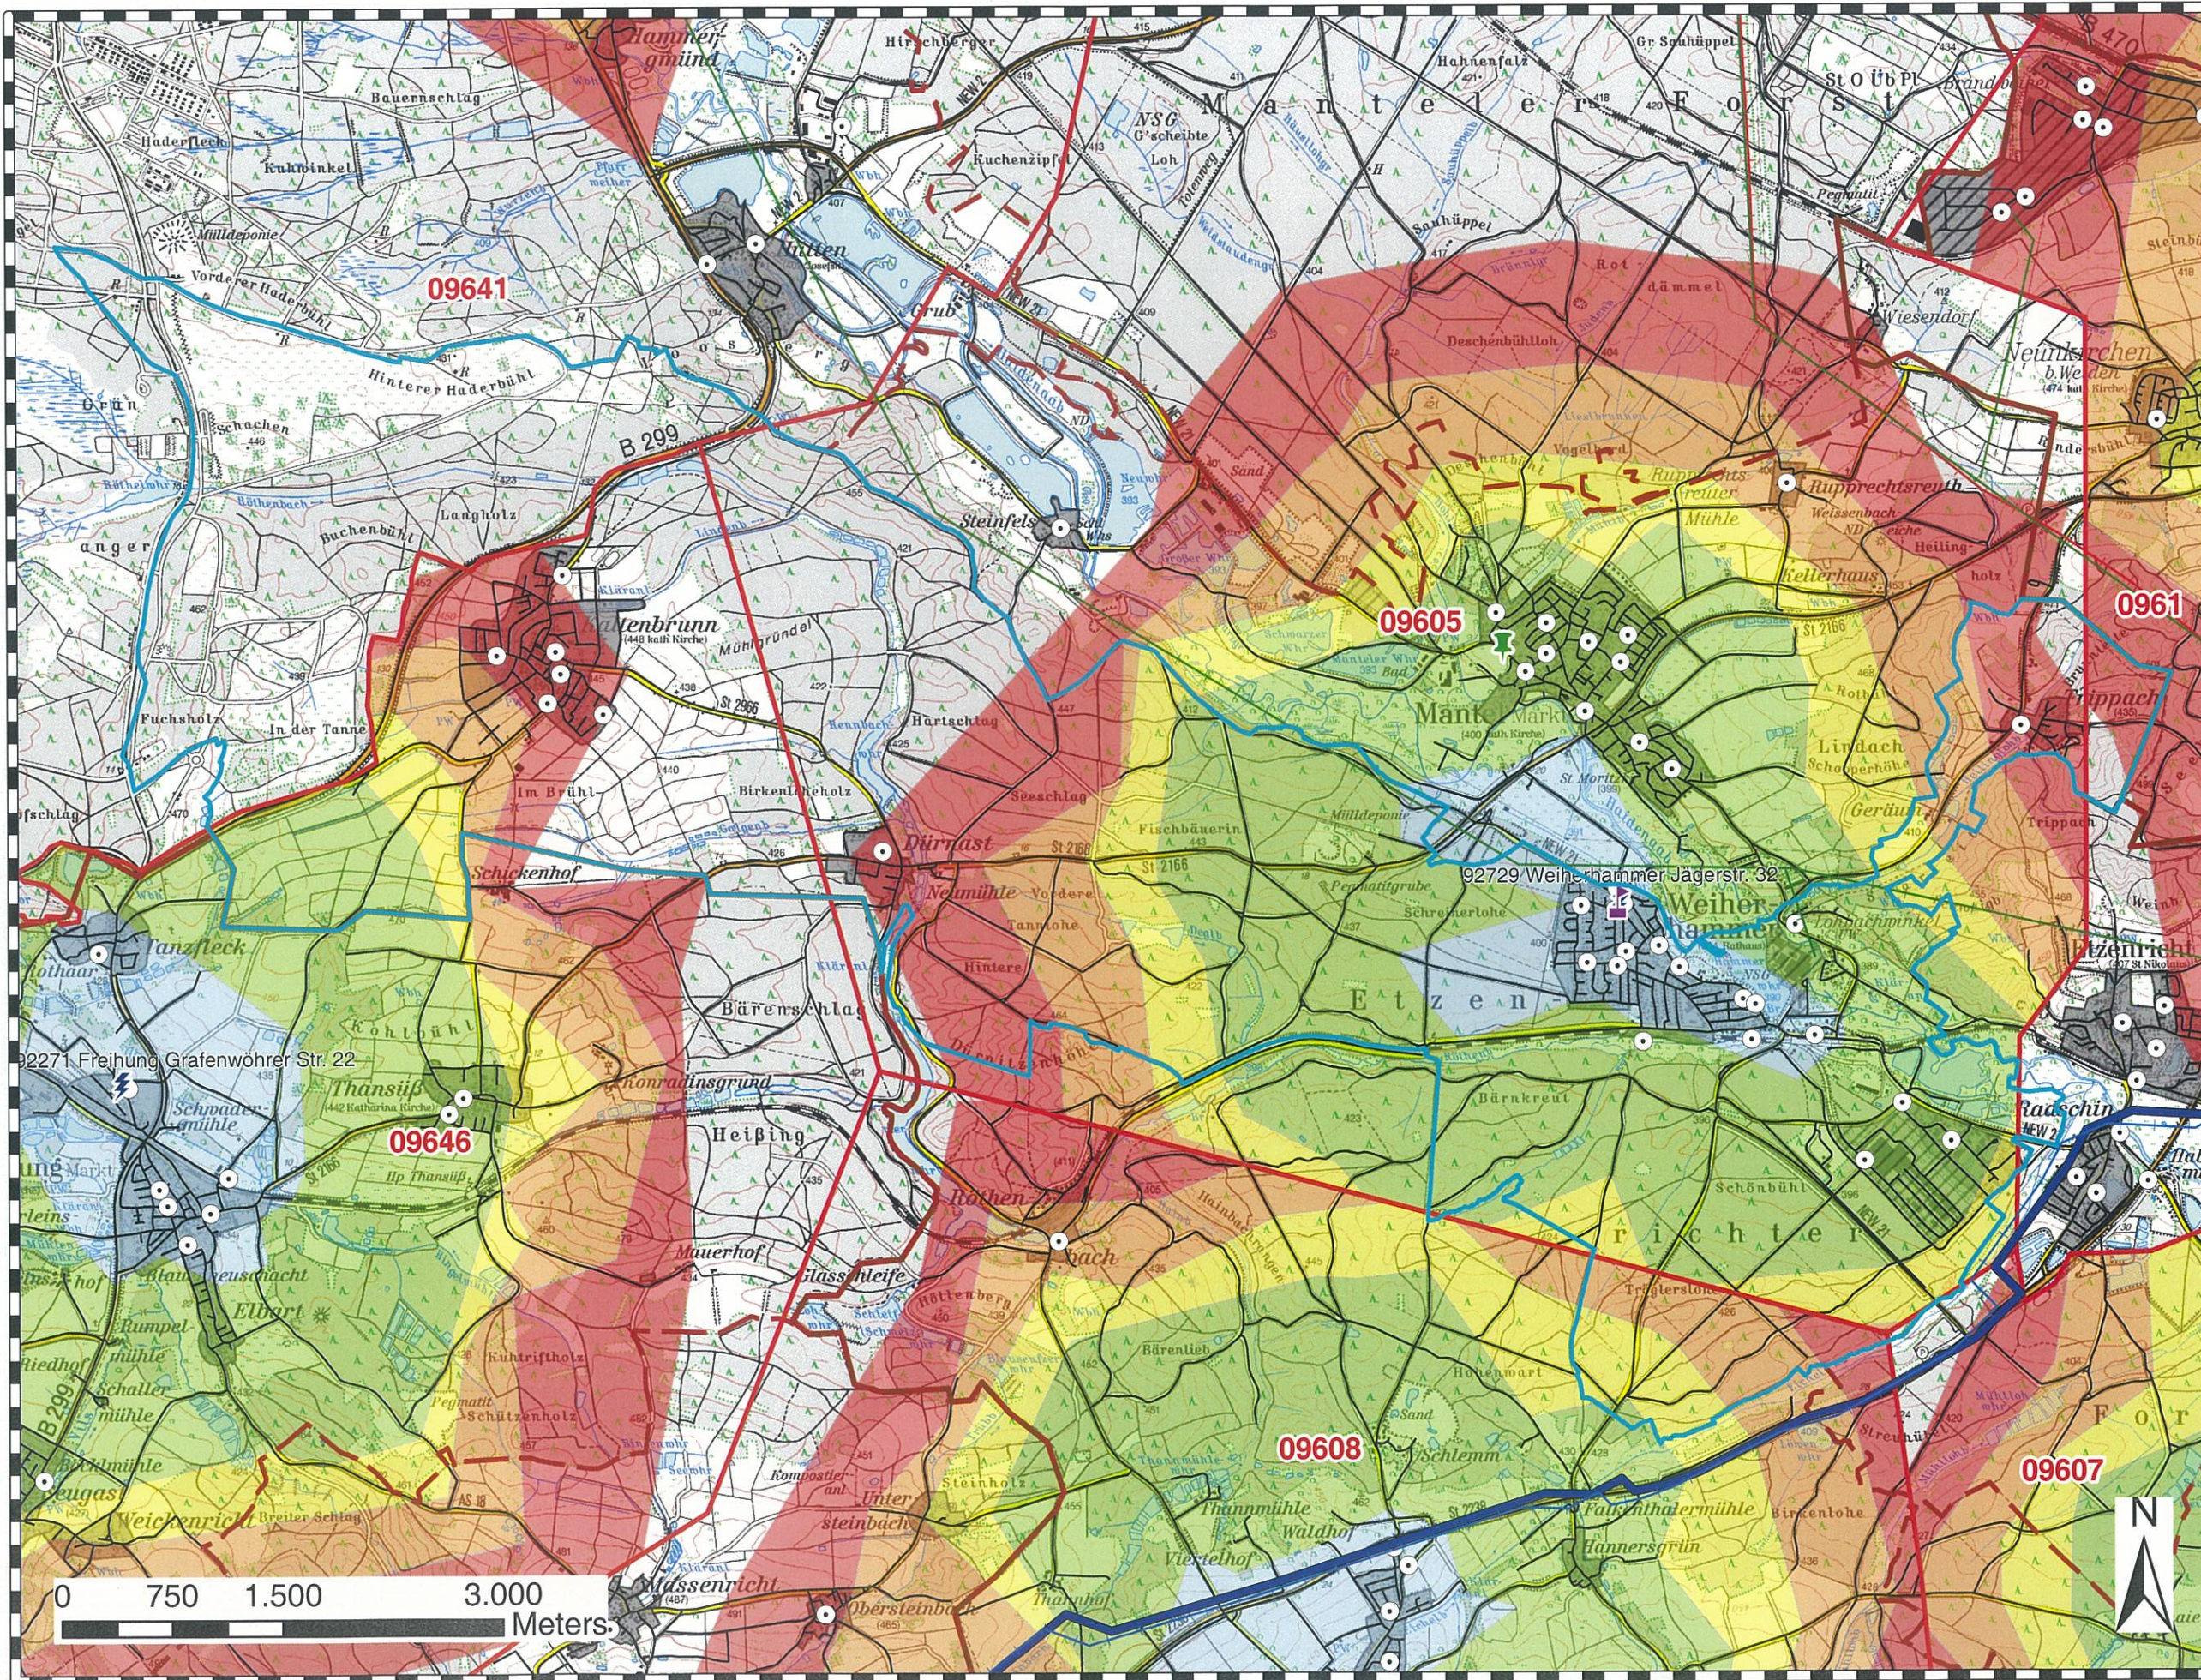

DSL Versorgung Weiherhammer

Legende

Verwaltungseinheiten

- Vorwahlgrenze
- betreffende Gemeinde
- Gemeindegrenzen
- Landkreisgrenzen
- Siedlungsfläche
- Industriegebiet

Infrastruktur

- Funkturm
- Topologischer Gunststandort
- Hauptverteiler Standort DTAG
- Kabelverbindungs-muffe
- KVZ
- GasLINE Trasse
- EON 110 kV
- EON 220 kV
- EON 380 kV
- EON Kabel

DSL Abdeckung

- DSL 6000 - 16.000 kBit/s
- DSL 3000 - 4000 kBit/s
- DSL 1000 - 2000 kBit/s
- < DSL 1000 kBit/s
- DSL 384 - 768 kBit/s
- weiße Flächen - unversorgt